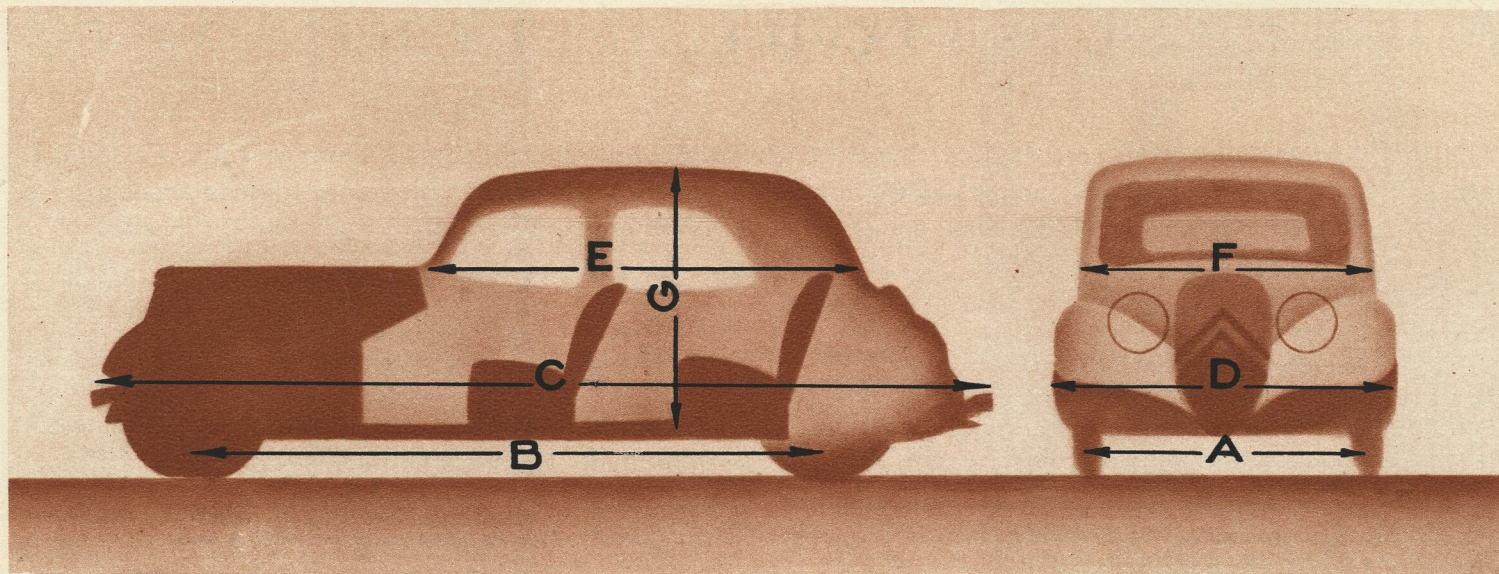

VOITURES SPACIEUSES - VOITURES SPACIEUSES - VOITURES SPACIEUSES

SPACIEUSES - VOITURES SPACIEUSES - VOITURES SPACIEUSES

VOITURES SPACIEUSES - VOITURES SPACIEUSES - VOITURES SPACIEUSES

CARACTÉRISTIQUES SPÉCIALES ET COTES

	" 7 "	" 11 légère "	" 11 "	" 11 " Fam.
Moteur	4 cyl.	4 cyl.	4 cyl.	4 cyl.
Cylindrée	1 l. 628	1 l. 910	1 l. 910	1 l. 910
Puissance effective	38 CV	48 CV	48 CV	48 CV
Réservoir AR	45 l.	45 l.	50 l.	50 l.
Poids	900 kgs	900 kgs	1.000 kgs	1.070 kgs
Pneus Superconfort	140x40	150x40	150x40	160x40
Voie (A)	1 m. 32	1 m. 32	1 m. 43	1 m. 43
Empattement (B)	2 m. 91	2 m. 91	3 m. 09	3 m. 275
Longueur hors-tout (C)	4 m. 35	4 m. 35	4 m. 62	4 m. 80
Largeur hors-tout (D)	1 m. 56	1 m. 56	1 m. 71	1 m. 71
Longueur intérieure (E)	1 m. 90	1 m. 90	2 m. 15	2 m. 34
Largeur intérieure (F)	1 m. 24	1 m. 24	1 m. 38	1 m. 38
Hauteur intérieure (G)	1 m. 20	1 m. 20	1 m. 21	1 m. 21